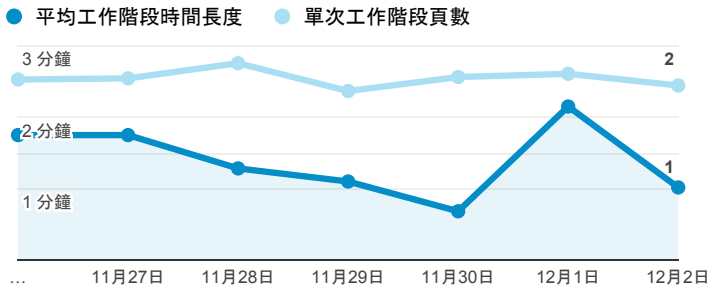

報表01_訪客

2018年11月26日 - 2018年12月2日

所有使用者
100.00% 個工作階段

平均造訪停留時間和單次造訪頁數

跳出率和平均造訪停留時間

造訪和不重複訪客

造訪和新造訪

造訪 (依裝置類別分組)

desktop mobile tablet

造訪地圖

造訪 (依瀏覽器分組)

造訪和新造訪率 (依行動裝置資訊分組)

造訪 (依語言分組)

語言 工作階段

zh-tw	1,670
en-us	216
zh-cn	51
ja-jp	14
en-gb	13
vi-vn	12
zh-hk	6
fr-fr	5
en	4
th-th	3