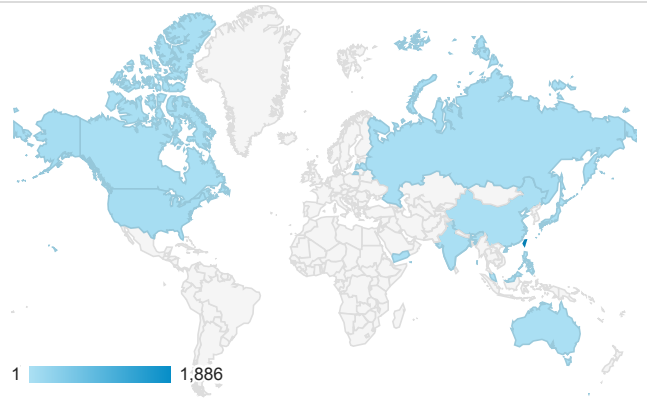

報表01_訪客

2018年11月26日 - 2018年12月2日

所有使用者
100.00% 個工作階段

平均造訪停留時間和單次造訪頁數

跳出率和平均造訪停留時間

造訪和不重複訪客

造訪和新造訪

造訪 (依裝置類別分組)

desktop mobile tablet

造訪地圖

造訪 (依瀏覽器分組)

造訪和新造訪率 (依行動裝置資訊分組)

造訪 (依語言分組)

語言 工作階段

zh-tw	1,670
en-us	216
zh-cn	51
ja-jp	14
en-gb	13
vi-vn	12
zh-hk	6
fr-fr	5
en	4
th-th	3