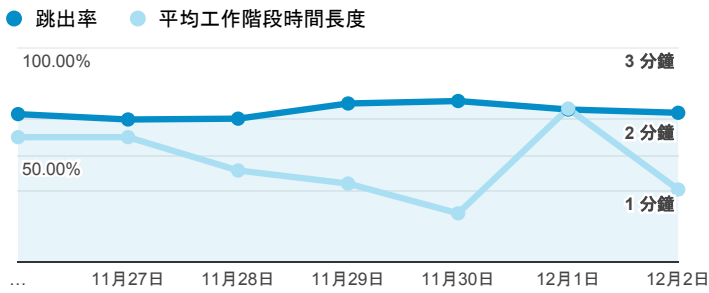

報表01_訪客

2018年11月26日 - 2018年12月2日

所有使用者
100.00% 個工作階段

平均造訪停留時間和單次造訪頁數

跳出率和平均造訪停留時間

造訪和不重複訪客

造訪和新造訪

造訪 (依裝置類別分組)

desktop mobile tablet

造訪地圖

造訪 (依瀏覽器分組)

造訪和新造訪率 (依行動裝置資訊分組)

造訪 (依語言分組)

語言 工作階段

zh-tw	1,670
en-us	216
zh-cn	51
ja-jp	14
en-gb	13
vi-vn	12
zh-hk	6
fr-fr	5
en	4
th-th	3