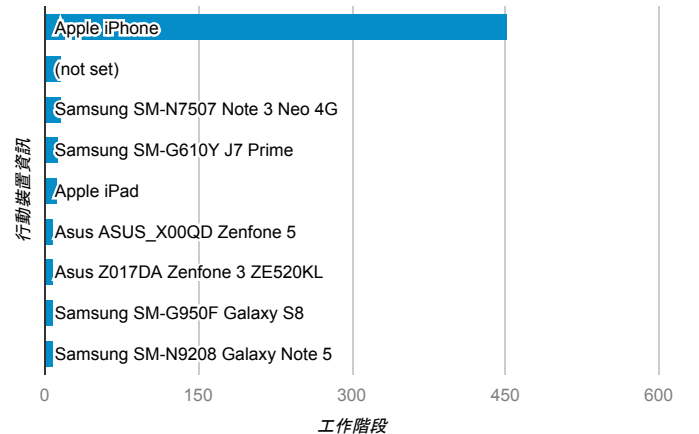

desktop mobile tablet

造訪地圖

造訪 (依瀏覽器分組)

造訪和新造訪率 (依行動裝置資訊分組)

造訪 (依語言分組)

語言 工作階段

zh-tw	1,670
en-us	216
zh-cn	51
ja-jp	14
en-gb	13
vi-vn	12
zh-hk	6
fr-fr	5
en	4
th-th	3