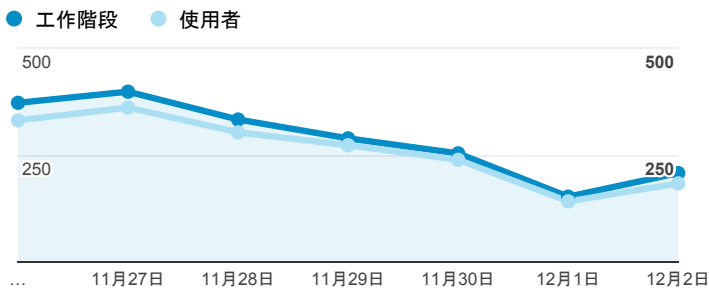

報表01_訪客

2018年11月26日 - 2018年12月2日

所有使用者
100.00% 個工作階段

平均造訪停留時間和單次造訪頁數

跳出率和平均造訪停留時間

造訪和不重複訪客

造訪和新造訪

造訪 (依裝置類別分組)

desktop mobile tablet

造訪地圖

造訪 (依瀏覽器分組)

造訪和新造訪率 (依行動裝置資訊分組)

造訪 (依語言分組)

語言 工作階段

zh-tw	1,670
en-us	216
zh-cn	51
ja-jp	14
en-gb	13
vi-vn	12
zh-hk	6
fr-fr	5
en	4
th-th	3