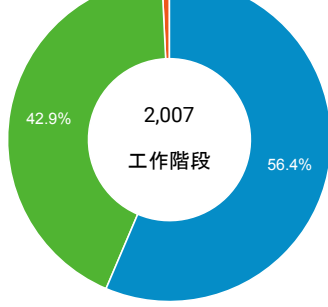

desktop mobile tablet

造訪地圖

造訪 (依瀏覽器分組)

造訪和新造訪率 (依行動裝置資訊分組)

造訪 (依語言分組)

語言 工作階段

zh-tw	1,670
en-us	216
zh-cn	51
ja-jp	14
en-gb	13
vi-vn	12
zh-hk	6
fr-fr	5
en	4
th-th	3