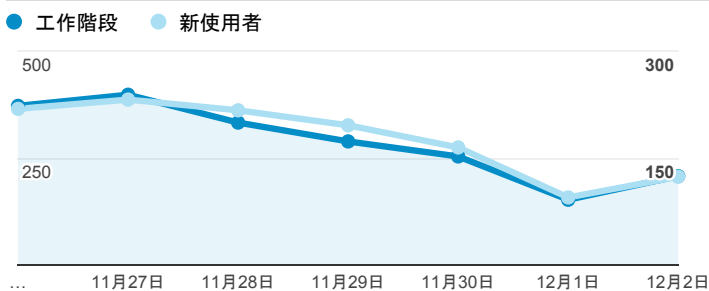

報表01_訪客

2018年11月26日 - 2018年12月2日

所有使用者
100.00% 個工作階段

平均造訪停留時間和單次造訪頁數

跳出率和平均造訪停留時間

造訪和不重複訪客

造訪和新造訪

造訪 (依裝置類別分組)

desktop mobile tablet

造訪地圖

造訪 (依瀏覽器分組)

造訪和新造訪率 (依行動裝置資訊分組)

造訪 (依語言分組)

語言 工作階段

zh-tw	1,670
en-us	216
zh-cn	51
ja-jp	14
en-gb	13
vi-vn	12
zh-hk	6
fr-fr	5
en	4
th-th	3