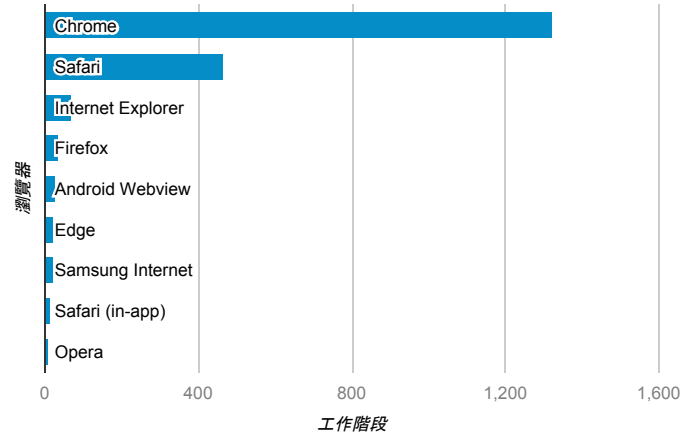

造訪 (依瀏覽器分組)